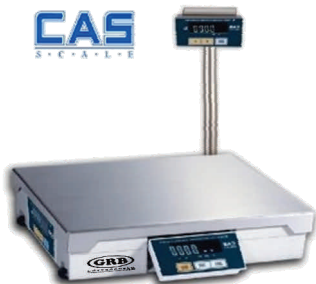

Kontrollenhet SCU-100

Scanner Sirius S-7030

Bänkvåg med pelare

Scanner BS-970

Thermo rullar 44X50

## ER 430M

SAM4S ER-430M är en blixtnabb kassa för dig som har höga krav på snabbhet samt vill ha en direktskrivande journalremsa. Den extremt snabba termoskrivaren skriver med en hastighet av 20 linjer per sekund. Uppdragbar samt vridbar kunddisplay samt två kommunikationsportar är standard. Med sitt platta tangentbord är detta det perfekta kassaregister som man behöver hålla rent. Upp till 60 artiklar kan programmeras som direktval. Dagsrapporterna redovisar försäljning av varje varugrupp samt vilket betalsätt som använts samt automatisk momsuträkning. Kassen levereras med önskade varugrupper och kvittotexter programmerade. Möjlighet att sätta grafisk kvittologo på kundkvitto finns.

### Egenskaper:

2 raders LCD-display med 16 tecken samt  
Uppdragbar, vridbar kunddisplay  
44 mm tystgående, blixtnabb 2-stations  
thermoprinter, 20 rader/sek  
Tangentbord med 90 knappar  
Låsbar kassalåda med sedelinstick  
Stor kassalåda, helt i metall  
Upp till 9 000 artiklar  
In-/Utbetalt funktion  
99 kassörer  
Ett 30 -tal olika rapporter kan tas ur kassan  
Upp till 15 000 raders elektronisk journal  
Flertal tillbehör kan anslutas  
6 rader med 32 tecken per rad för övre och nedre  
kvittologo

### Produktspecifikation:

Skrivare: Thermo  
Display: 2 raders LCD med klartext  
Kund: VDF (16 siffror)  
Tangentbord: 90 tangenter  
Kommunikation: 2 portar  
Minne: PGM ROM 8Mb EPROM  
Minne: DATA RAM 8Mb SRAM  
Minnesbackup: 60 Dagar  
Kassalåda: 4 Sedelfack 8 myntfack  
Strömförsörjning: 230V/50Hz  
Storlek: 400 X 450 X 266 mm (Inkl. Låda)  
Vikt: 13 kg  
Kassarullar: 44 mm thermorulle  
Grafisk logo på kvitto: JA  
RCT (Datum/Tid): JA